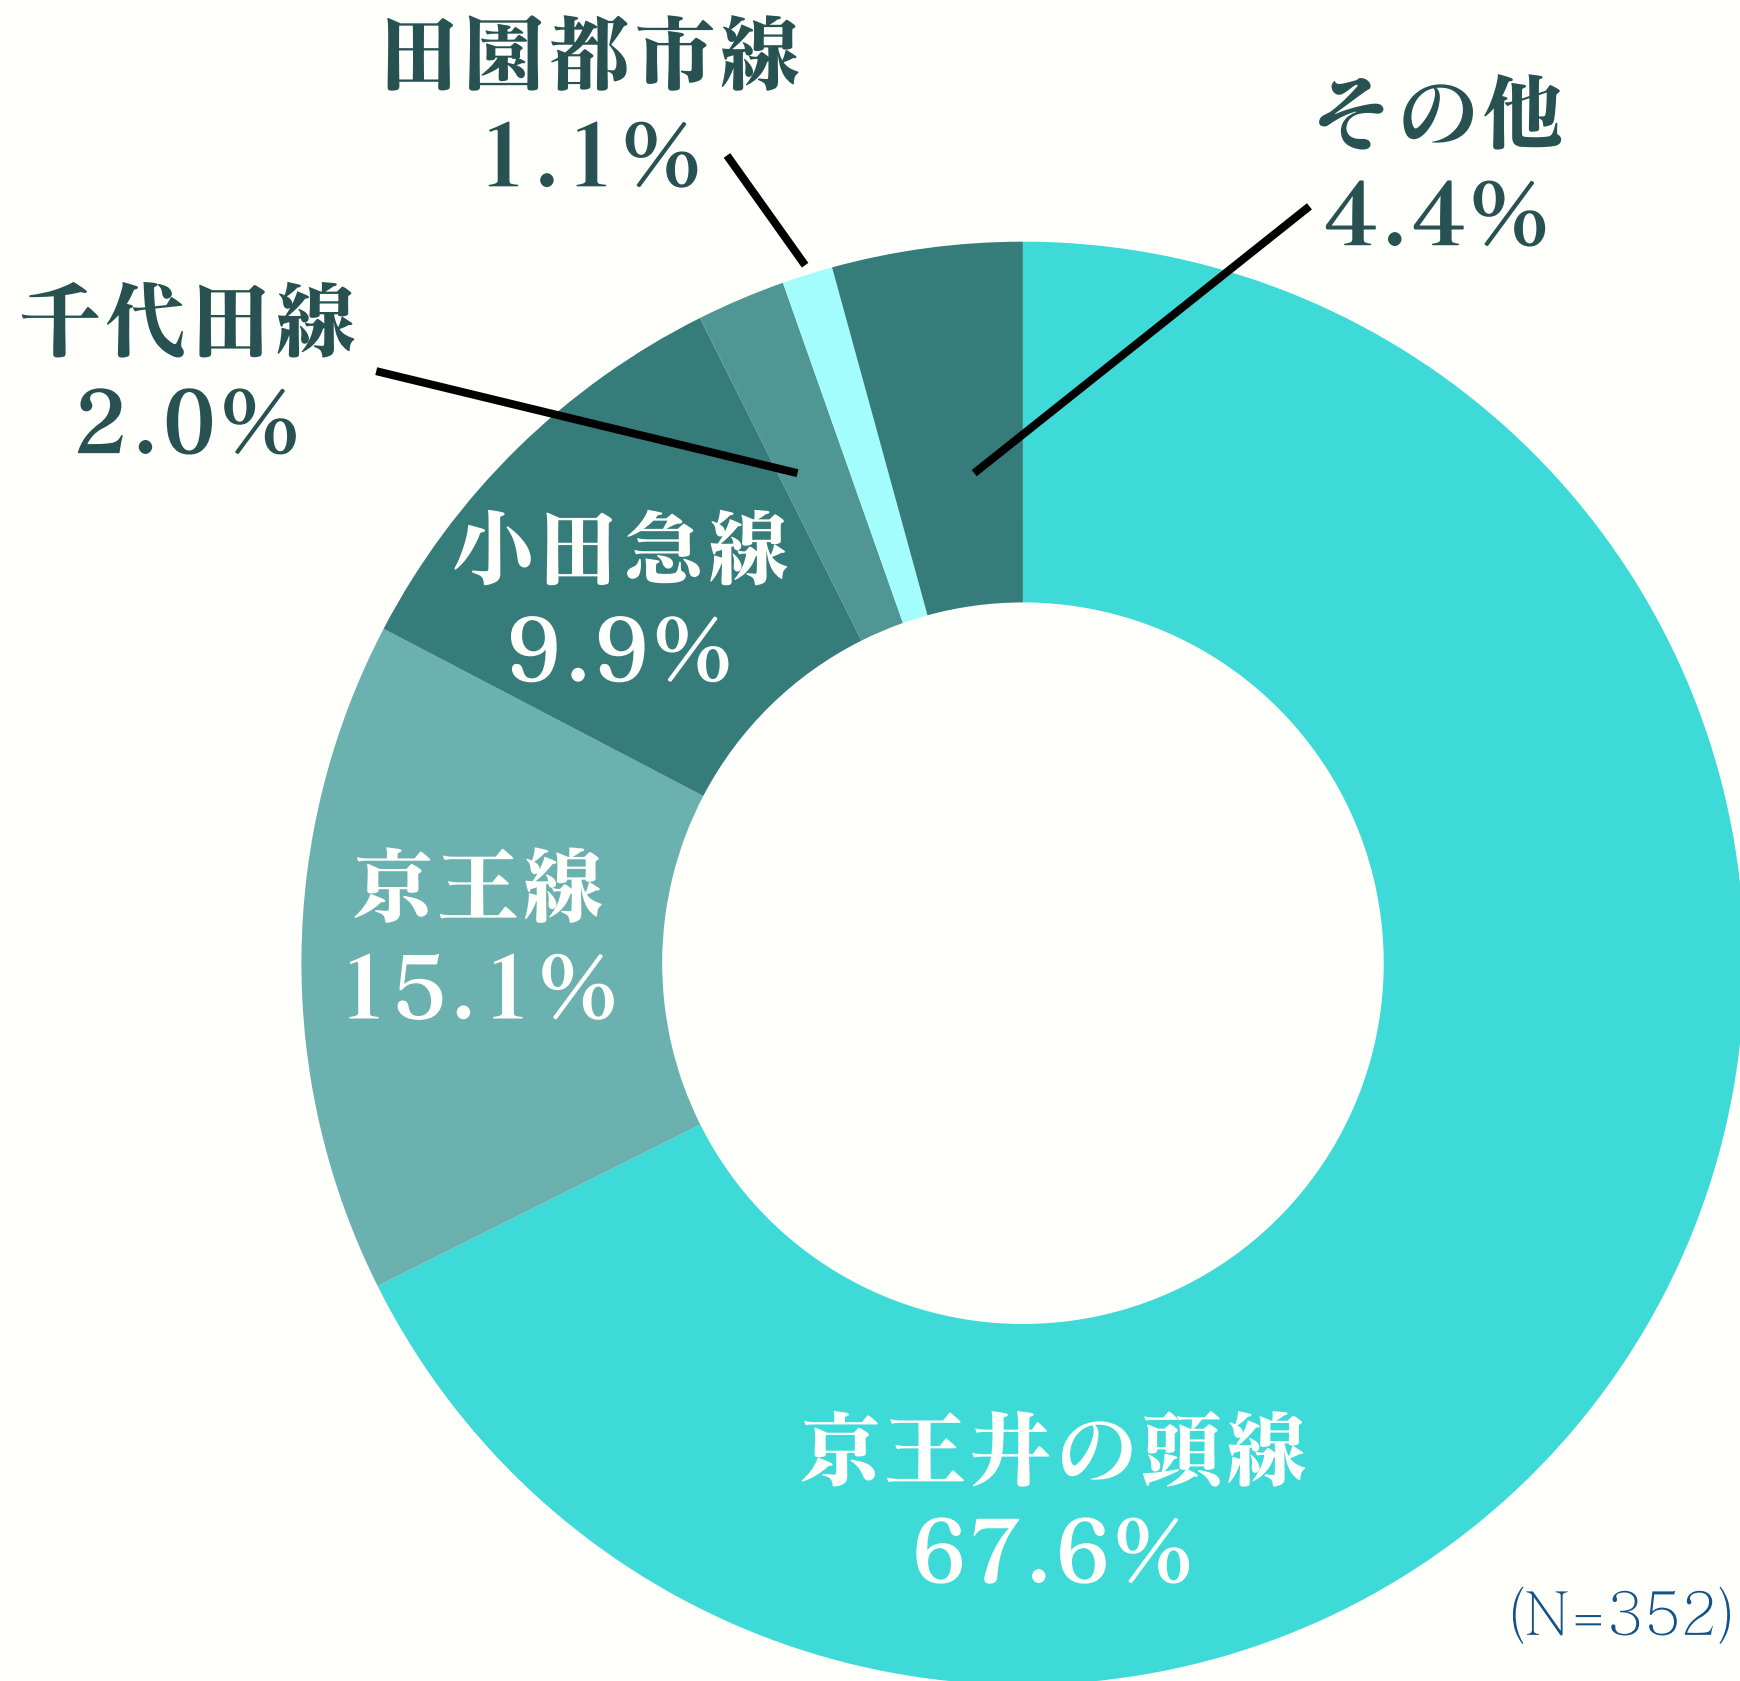

▶▶▶ 人気の沿線

▶▶▶ 人気の最寄り駅

1位	久我山 (京王井の頭線)	
1位	駒場東大前 (京王井の頭線)	
3位	西永福 (京王井の頭線)	
4位	東松原 (井の頭)	11位 永福町 (井の頭)
5位	下北沢 (井の頭・小田急)	12位 笹塚 (京王)
6位	明大前 (井の頭・京王)	13位 浜田山 (井の頭)
7位	つつじヶ丘 (京王)	14位 新代田 (井の頭)
8位	井の頭公園 (井の頭)	15位 梅ヶ丘 (小田急)
9位	池ノ上 (井の頭)	15位 世田谷代田 (小田急)
10位	代々木上原(小田急)	15位 東北沢 (小田急)

・ 複数の路線や大きなスーパーがある駅が人気！