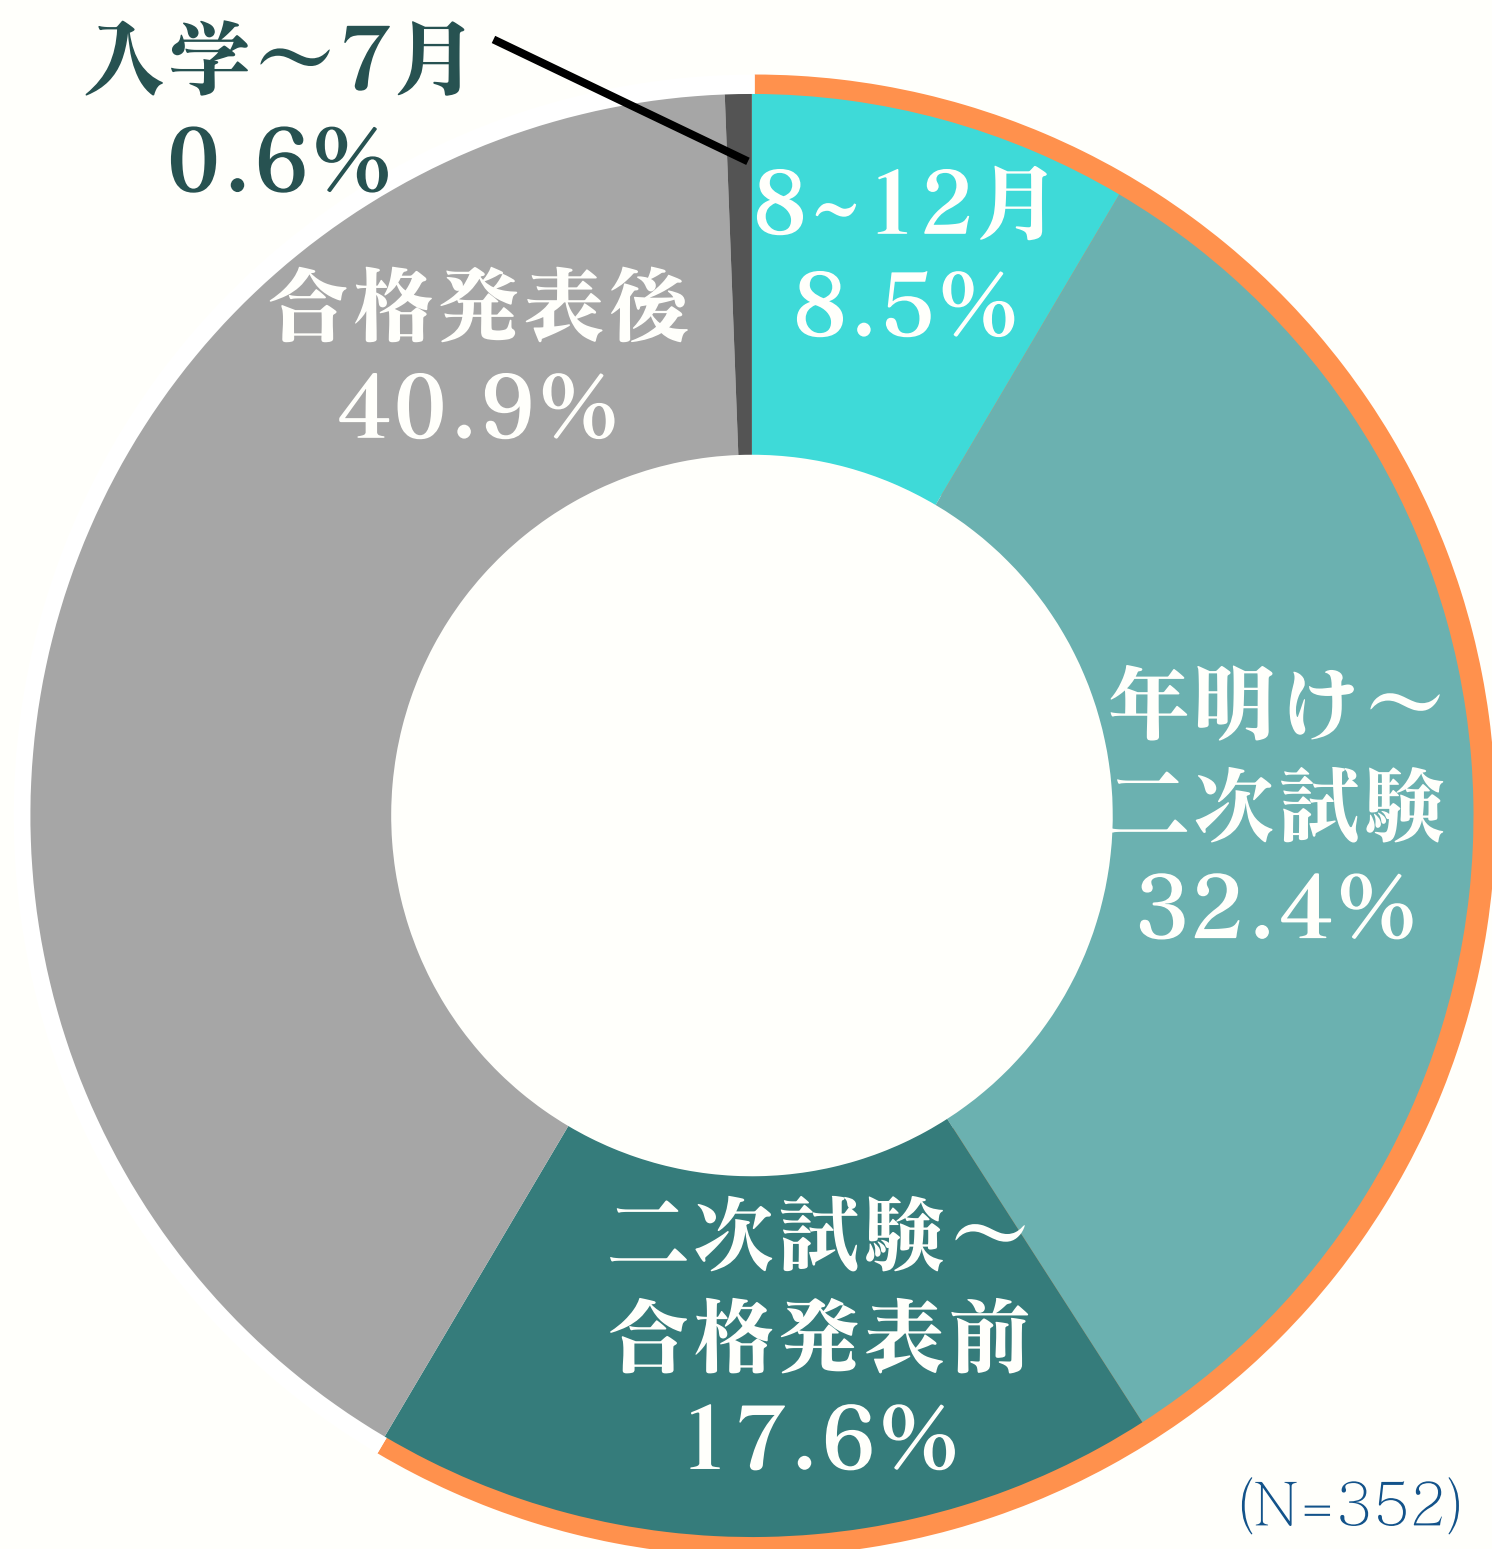

03

データで見る
東大生の住まい事情

▶▶▶ お部屋はいつから探し始めましたか？

- ・ 7割以上の方は合格発表前（2月中まで）には住まいを探されています
- ・ 皆さんゆとりをもって探されている印象です

▶▶▶ お部屋はいつ決めましたか？

- ・ 半数以上の方は合格発表前にお部屋を決めています
- ・ 合格発表後に決められたのは約4割

▶▶▶ お部屋はどのように見つけましたか？

- ・約7割の方は東大生協で住まいを探されています
- ・今年度も相談会等たくさん行いますのでお時間が合えばぜひご参加ください！