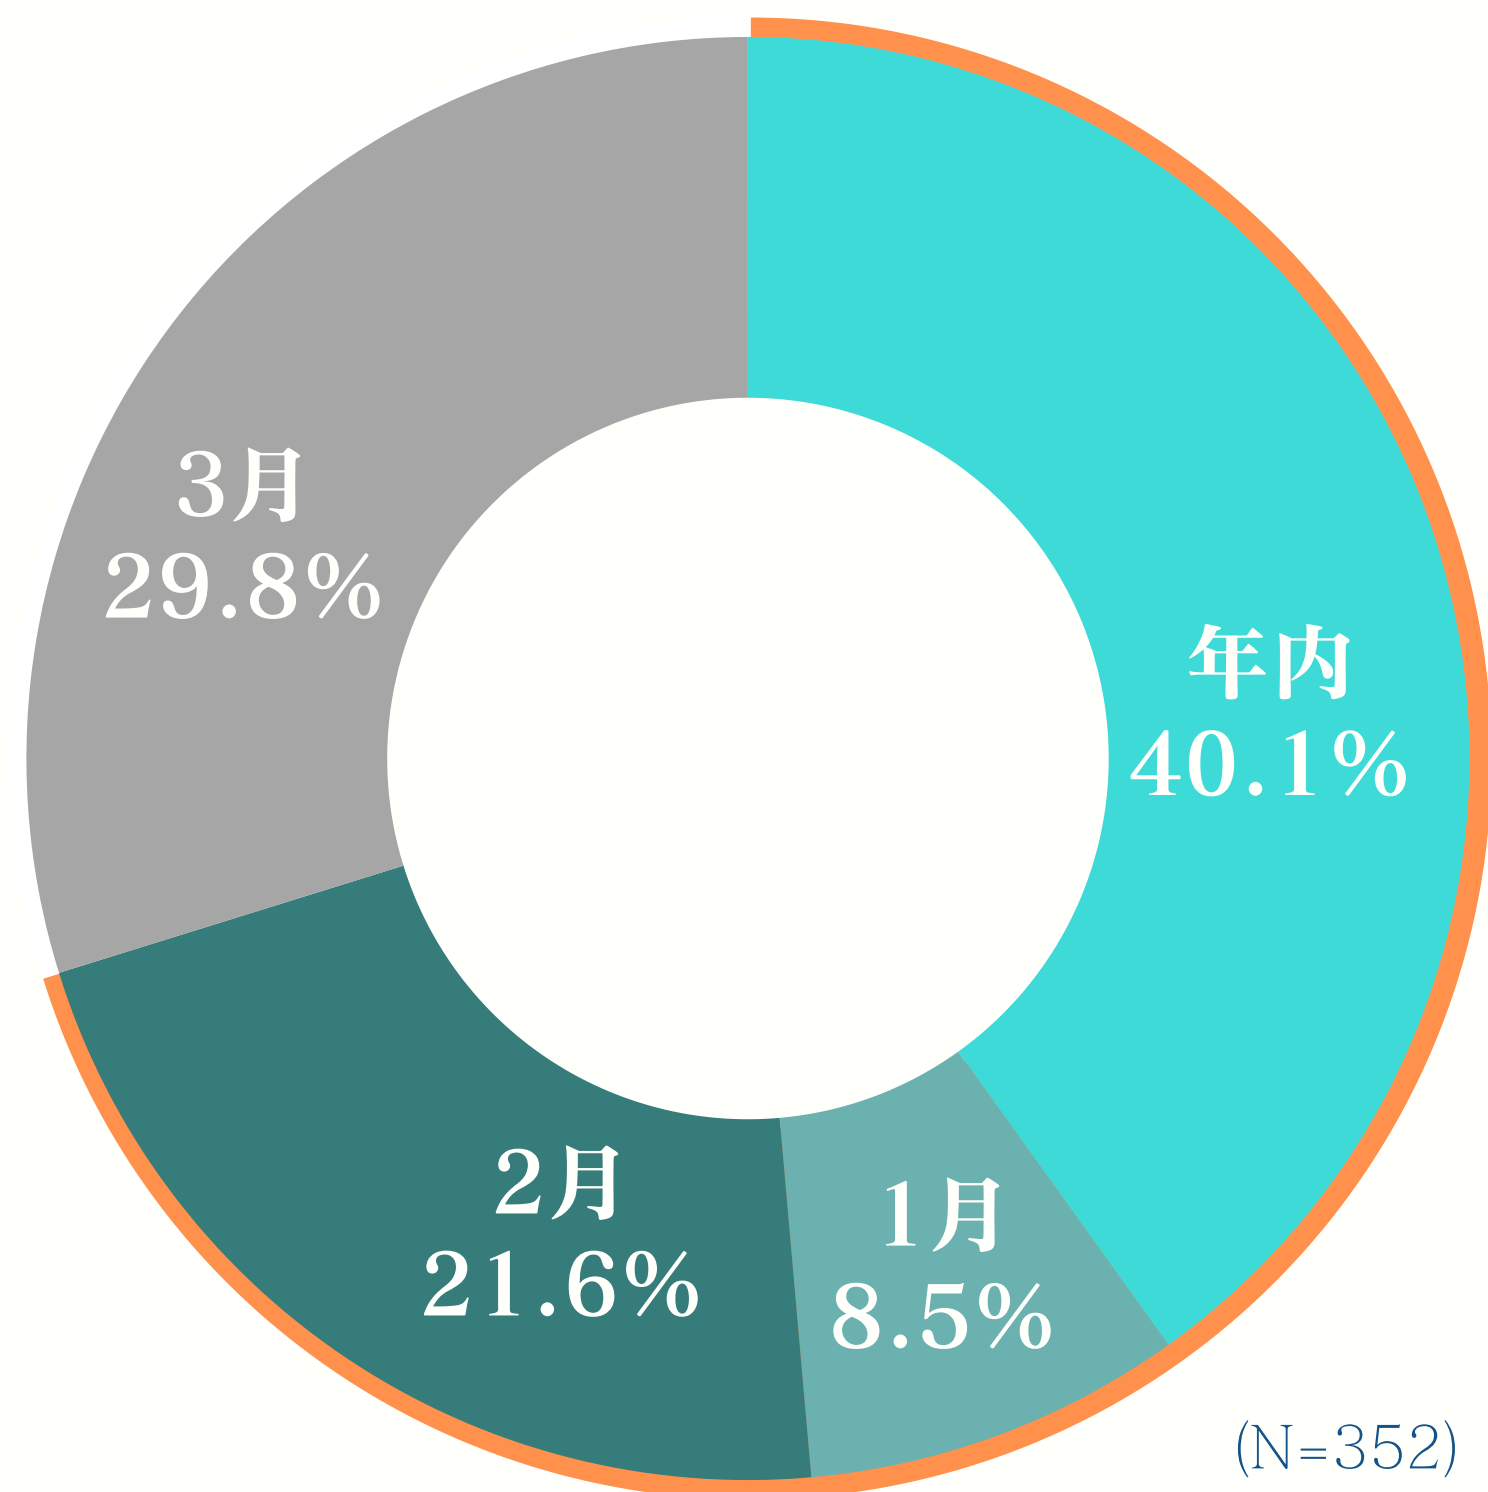

03

データで見る
東大生の住まい事情

▶▶▶ お部屋はいつから探し始めましたか？

- ・ 7割以上の方は合格発表前（2月中まで）には住まいを探されています
- ・ 皆さんゆとりをもって探されている印象です

▶▶▶ お部屋はいつ決めましたか？

- ・ 半数以上の方は合格発表前にお部屋を決めています
- ・ 合格発表後に決められたのは約4割

▶▶▶ お部屋はどのように見つけましたか？

- ・約7割の方は東大生協で住まいを探されています
- ・今年度も相談会等たくさん行いますのでお時間が合えばぜひご参加ください！