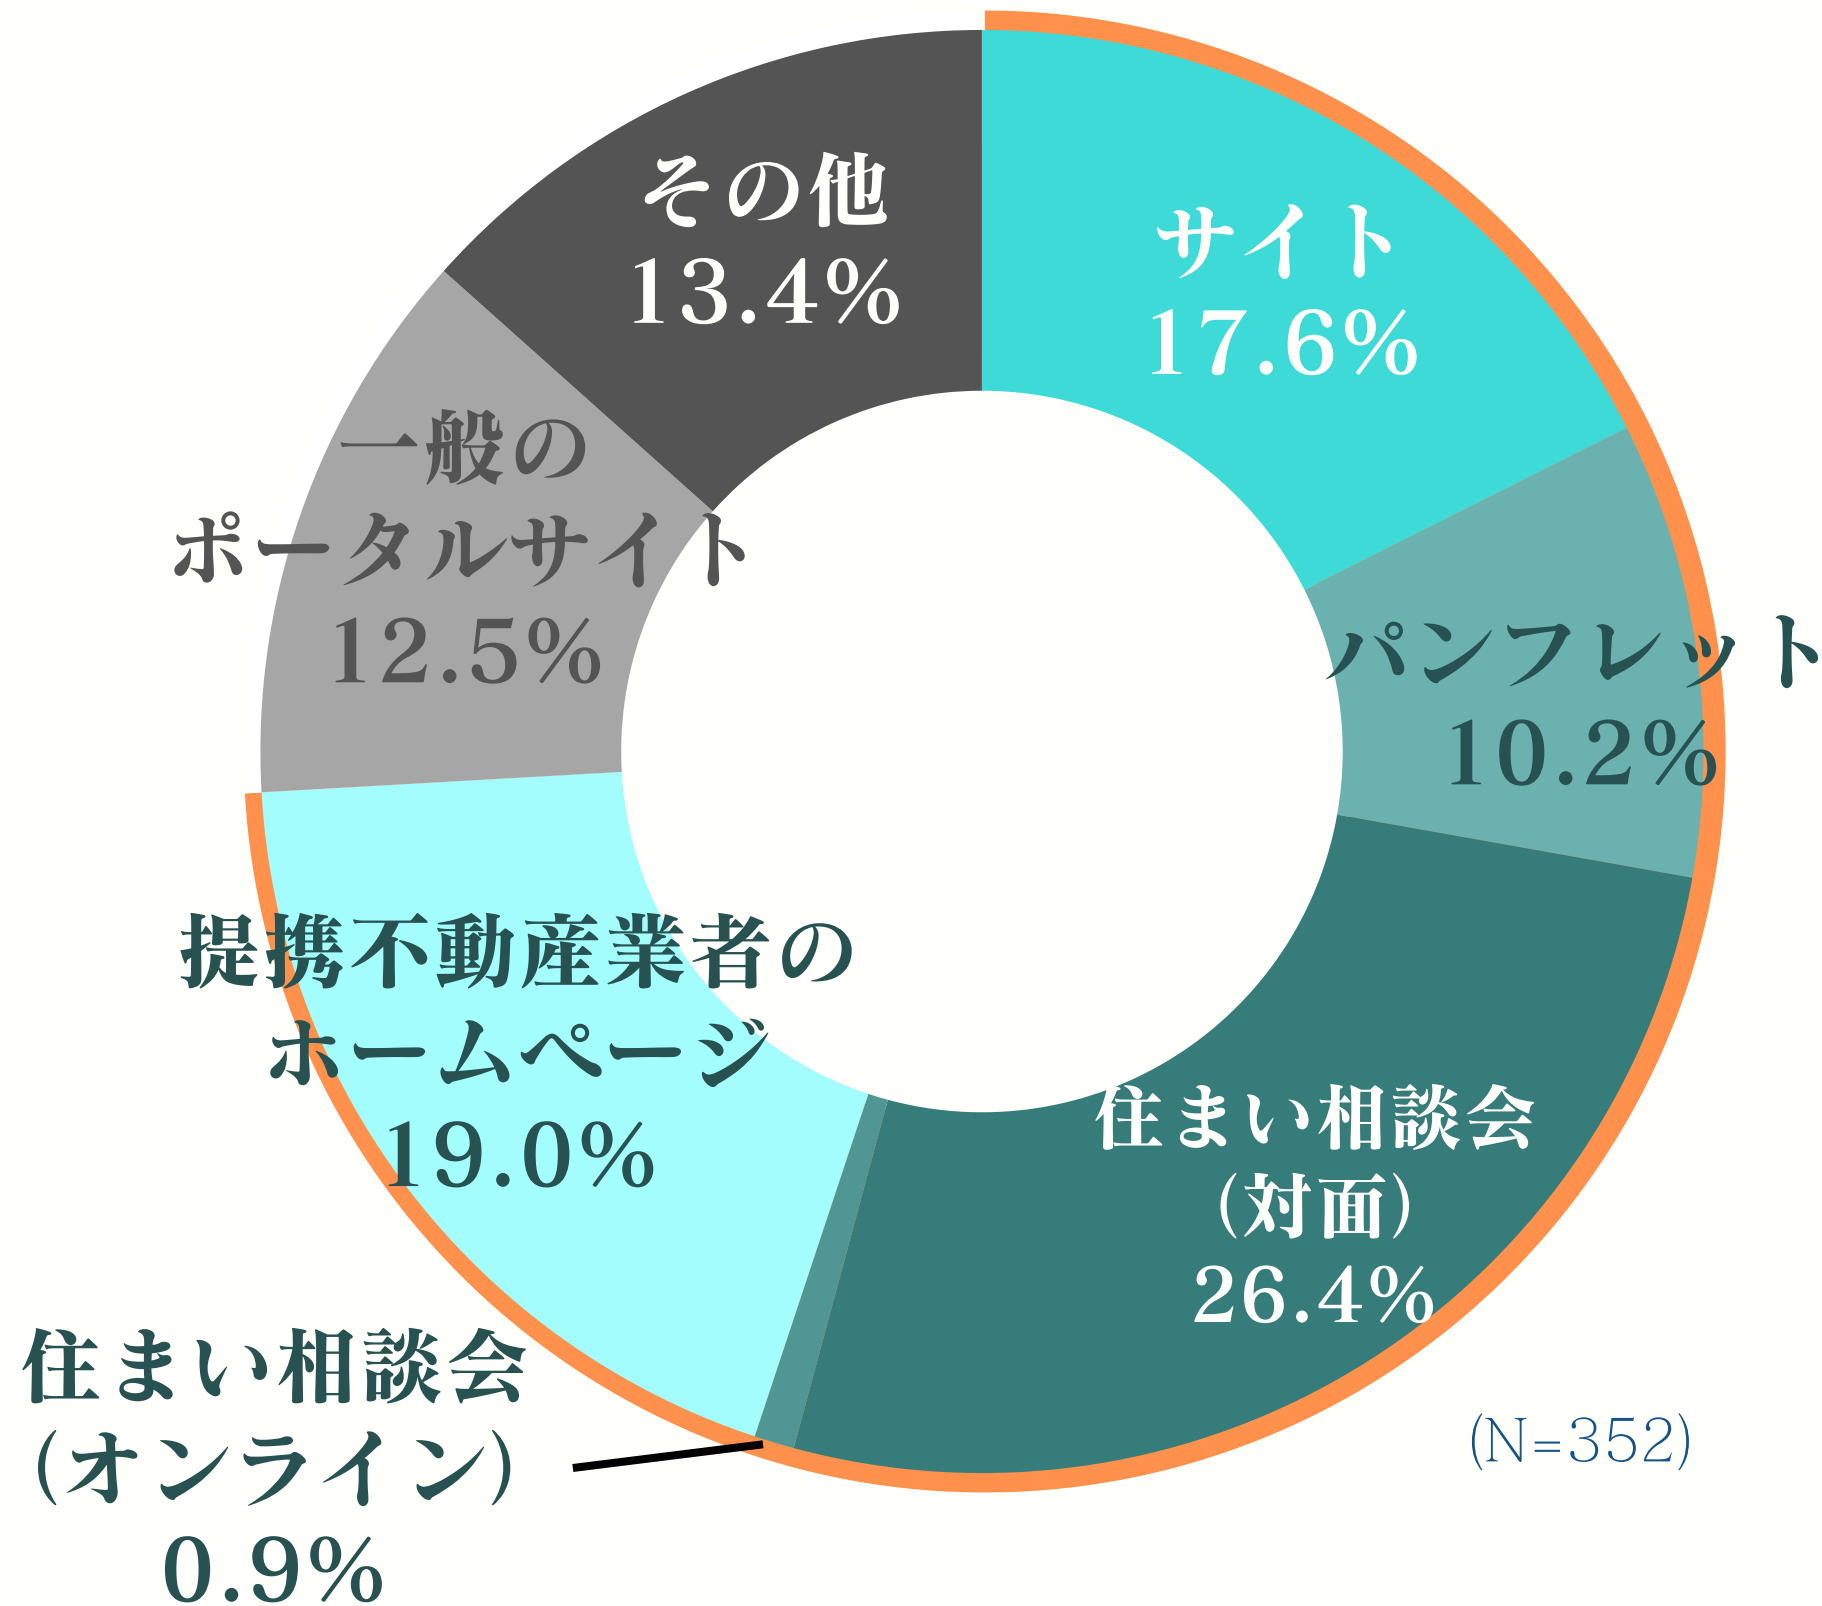

03

データで見る
東大生の住まい事情

▶▶▶ お部屋はいつから探し始めましたか？

- ・ 7割以上の方は合格発表前（2月中まで）には住まいを探されています
- ・ 皆さんゆとりをもって探されている印象です

▶▶▶ お部屋はいつ決めましたか？

- ・ 半数以上の方は合格発表前にお部屋を決めています
- ・ 合格発表後に決められたのは約4割

▶▶▶ お部屋はどのように見つけましたか？

- ・約7割の方は東大生協で住まいを探されています
- ・今年度も相談会等たくさん行いますのでお時間が合えばぜひご参加ください！