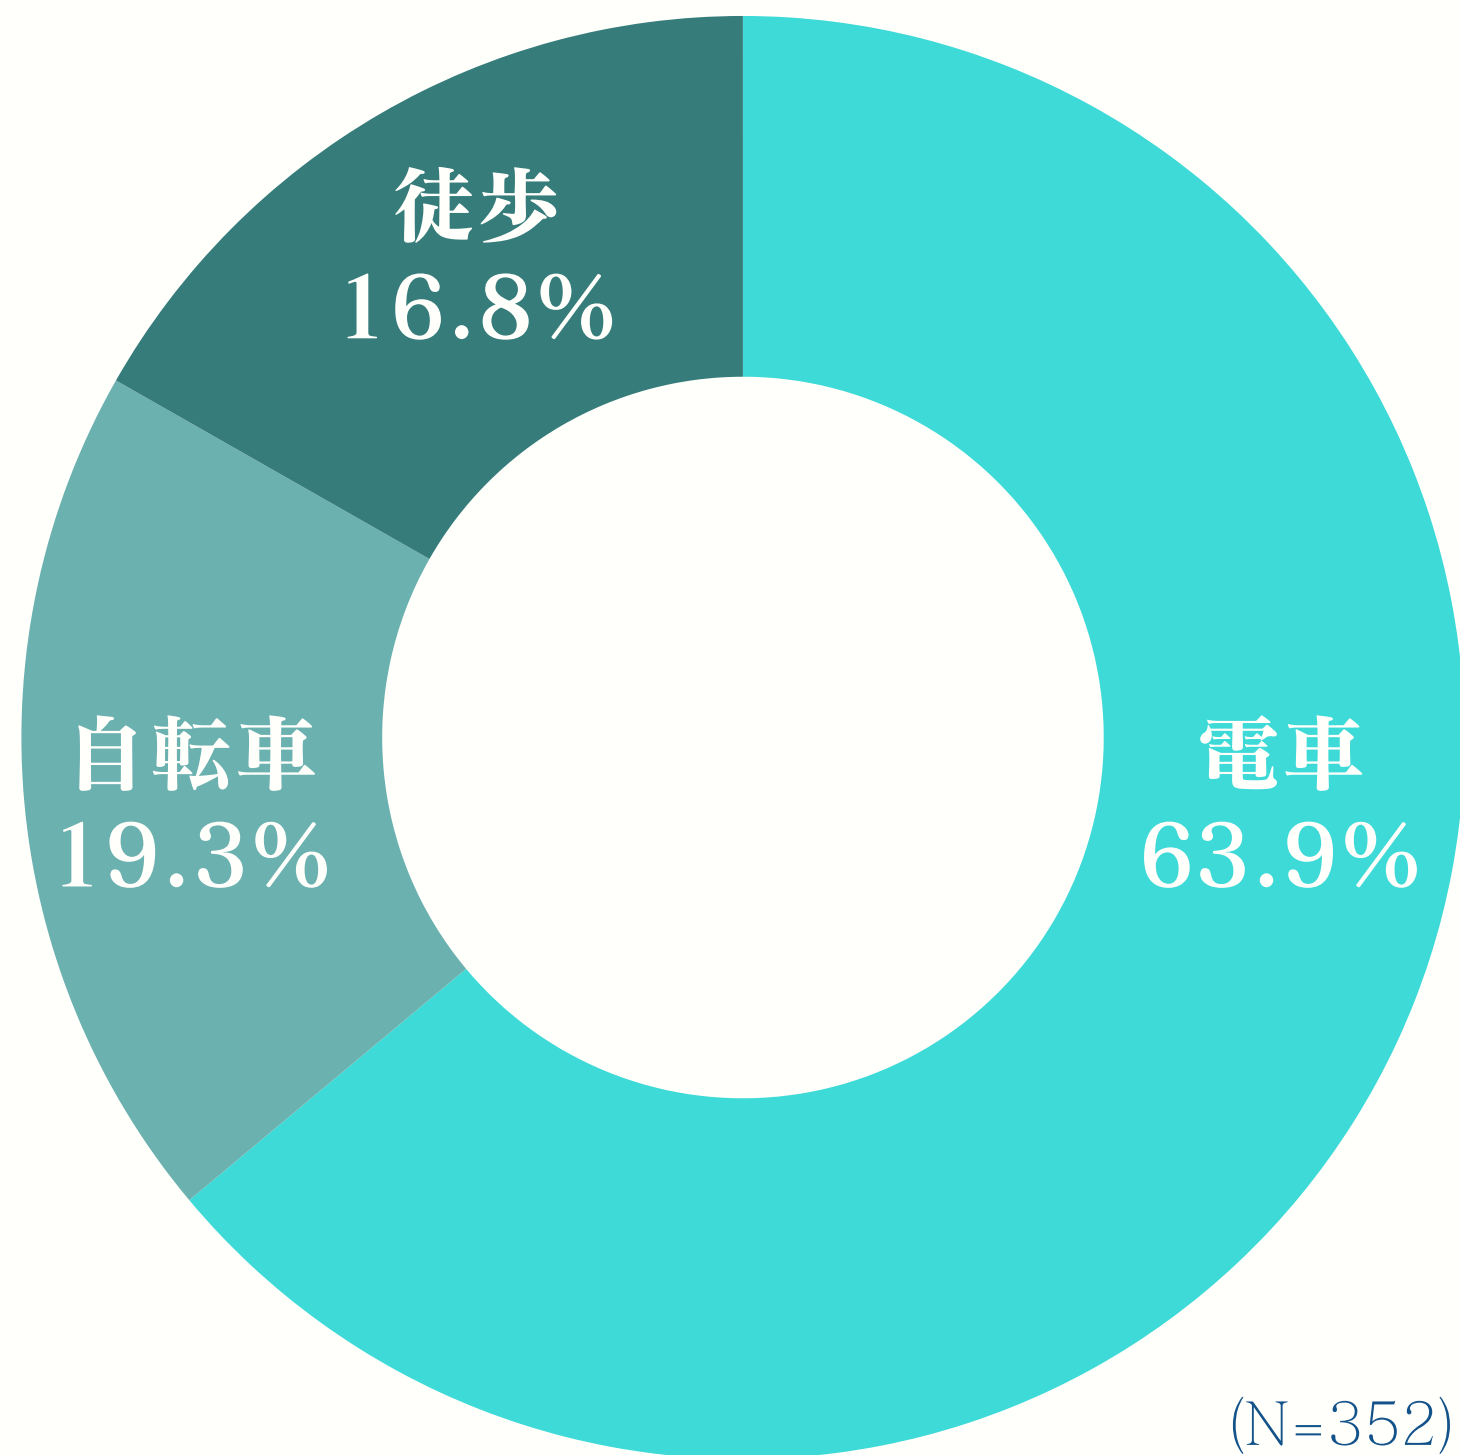

▶▶▶ 通学方法

- ・キャンパス周辺の家賃相場との兼ね合いで電車通学が多い

▶▶▶ 通学時間

- ・過半数の方が15分以上かけて通学