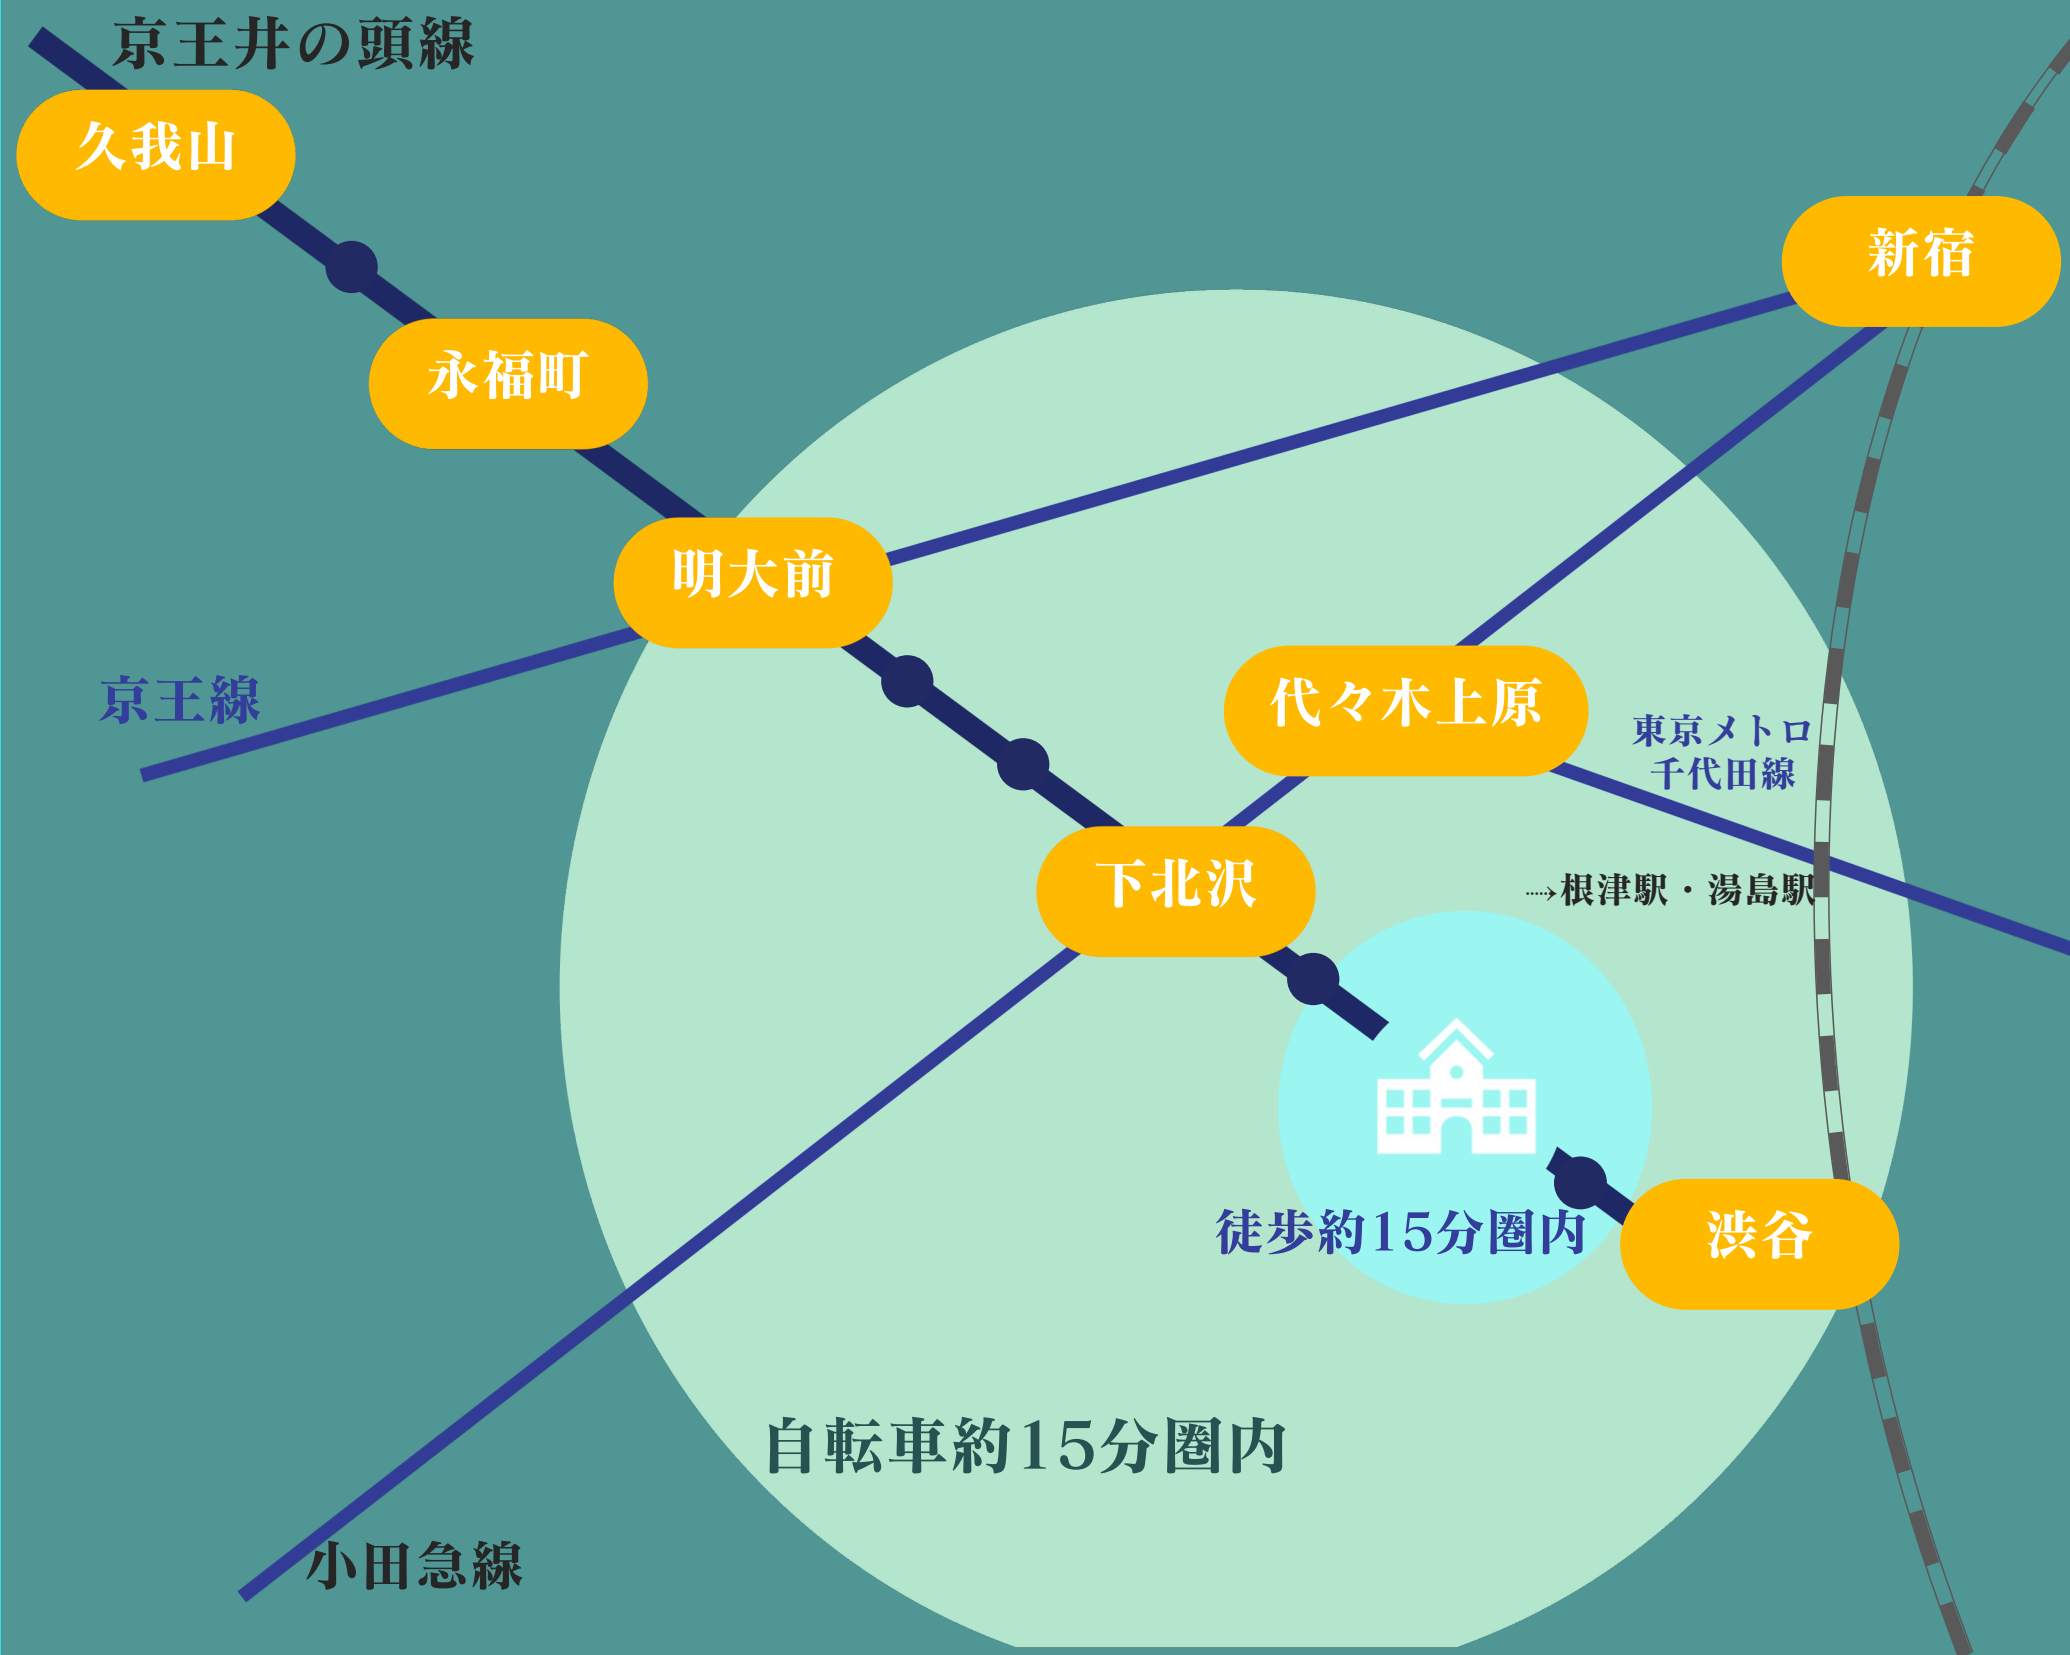

02

キャンパス周辺情報

02 キャンパス周辺情報

主に二つのキャンパス

- ・ 駒場キャンパス

主に1, 2年生で通うキャンパス

- ・ 本郷キャンパス

主に3, 4年生で通うキャンパス

※2つのキャンパス間の移動には
およそ1時間かかる

02 キャンパス周辺情報

駒場キャンパス

- ・ 文科の2次試験会場
- ・ 駒場東大前（京王井の頭線）から徒歩1分
- ・ 渋谷駅から2駅（徒歩20分）

駒場周辺の 住まい探し

02 キャンパス周辺情報

駒場周辺の 住まい探し

・徒歩・自転車通学の場合

03

データで見る
東大生の住まい事情

▶▶▶ お部屋はいつから探し始めましたか？

- ・ 7割以上の方は合格発表前（2月中まで）には住まいを探されています
- ・ 皆さんゆとりをもって探されている印象です

▶▶▶ お部屋はいつ決めましたか？

- ・ 半数以上の方は合格発表前にお部屋を決めています
- ・ 合格発表後に決められたのは約4割

▶▶▶ お部屋はどのように見つけましたか？

- ・約7割の方は東大生協で住まいを探されています
- ・今年度も相談会等たくさん行いますのでお時間が合えばぜひご参加ください！