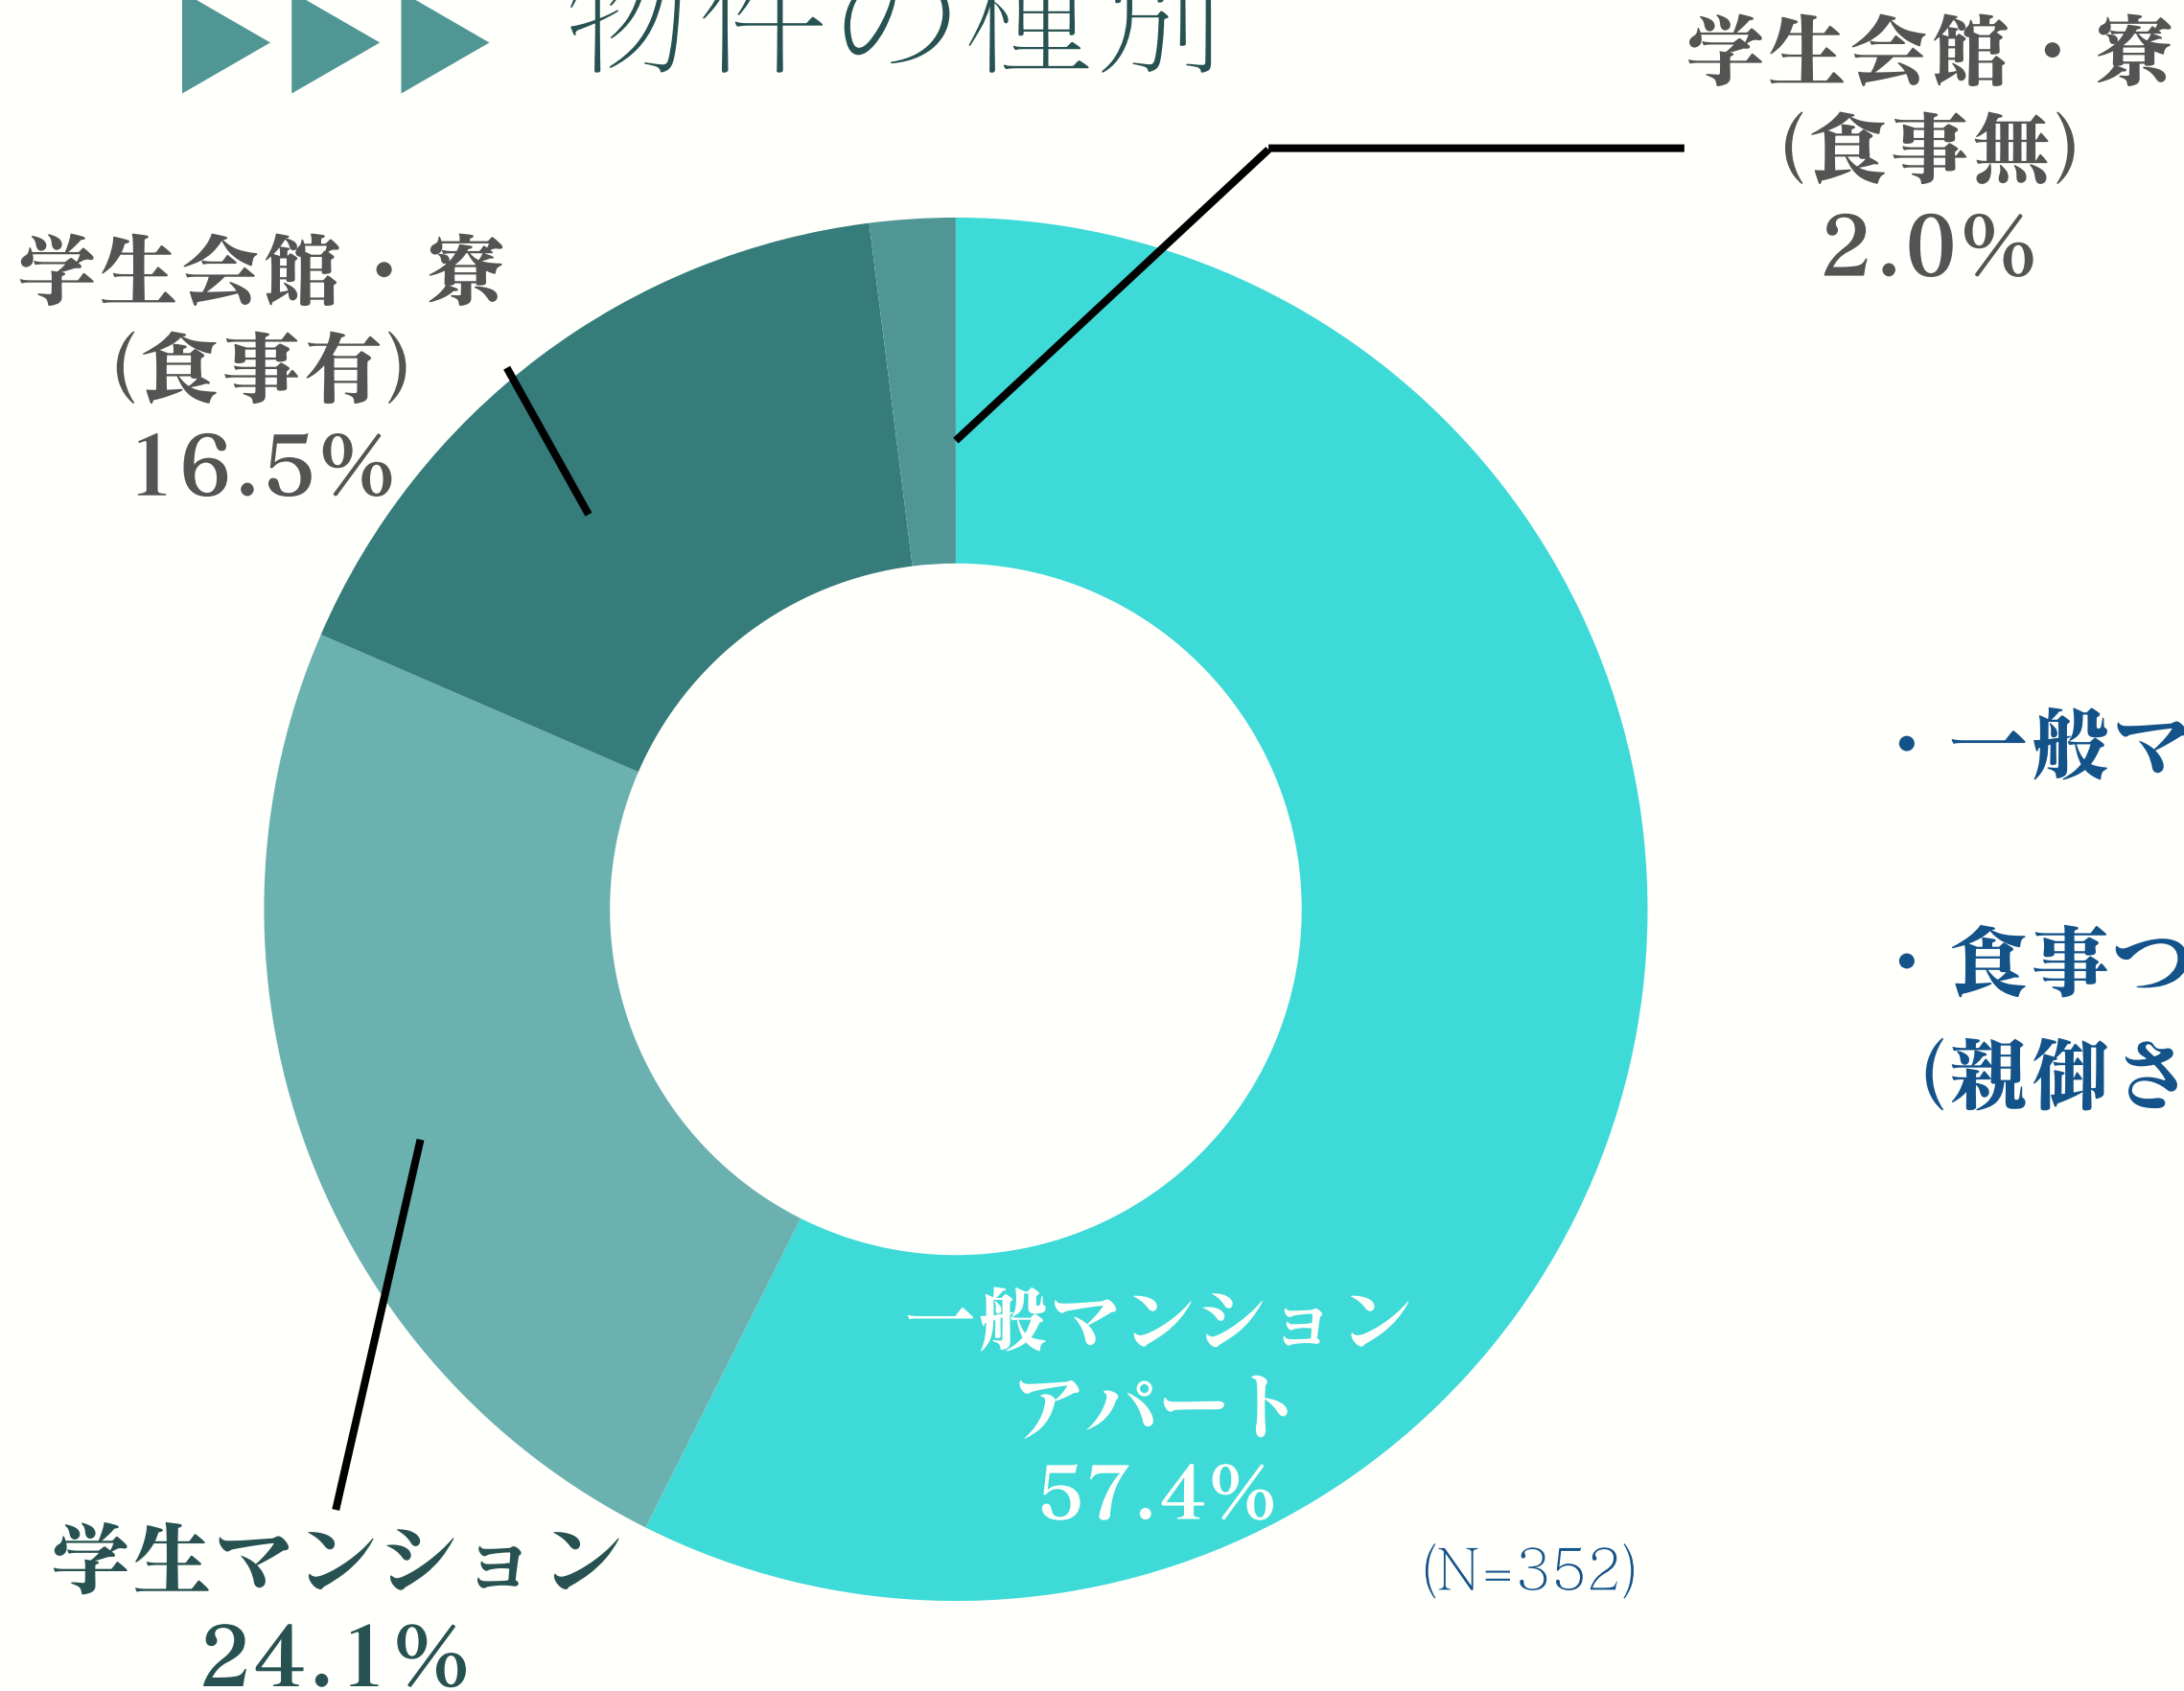

03 データで見る 東大生の住まい事情

▶▶▶ 物件の種別

- ・一般マンションとアパートは根強い人気
- ・食事付きの学生会館や寮なども人気
  (親御さんが安心できるポイントが多いため)