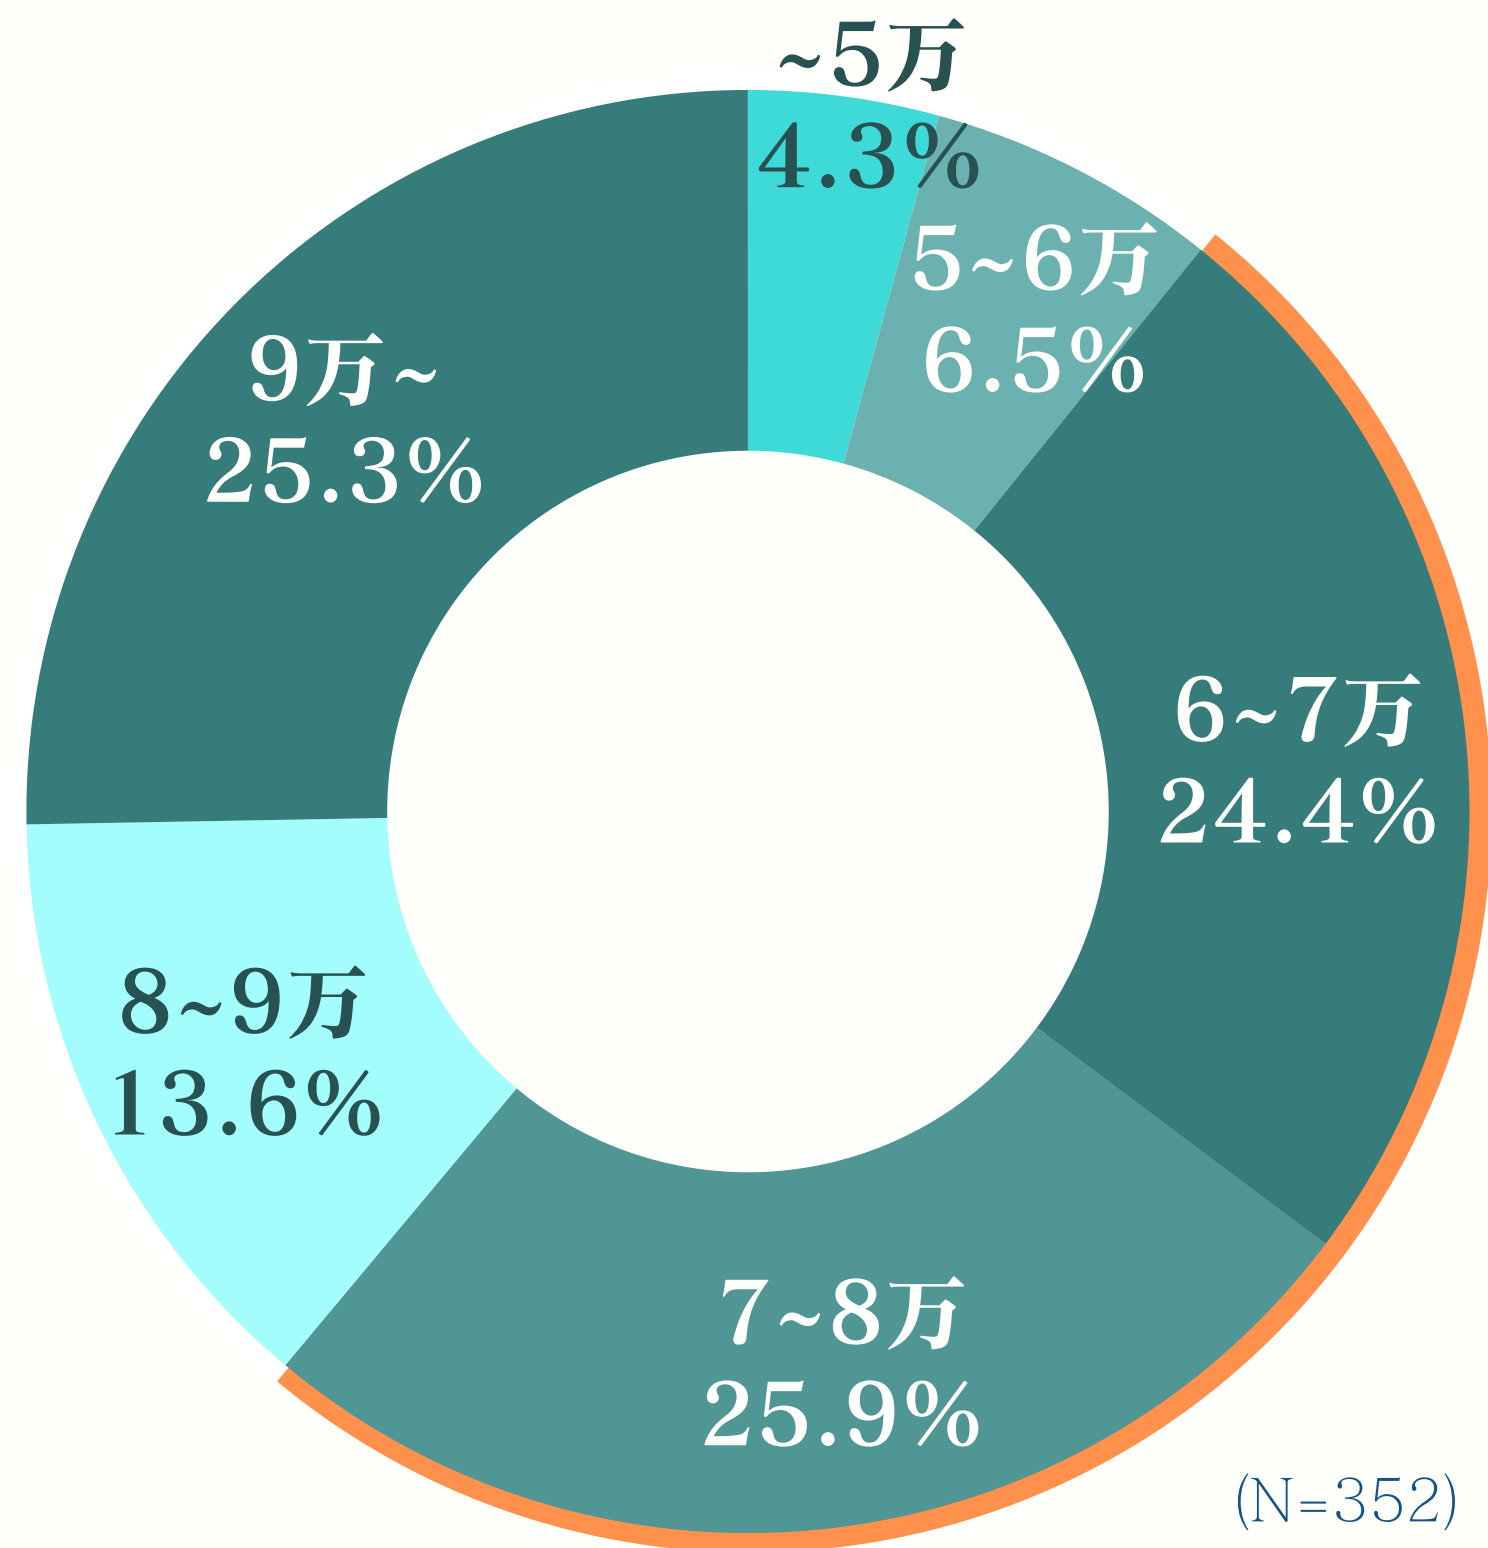

▶▶▶ お部屋の家賃帯 (共益・管理費含む)

- ・ 6~8万円が半数以上
- ・ キャンパス付近は家賃相場が高く
  9万円~ の方も一定数いらっしゃいます