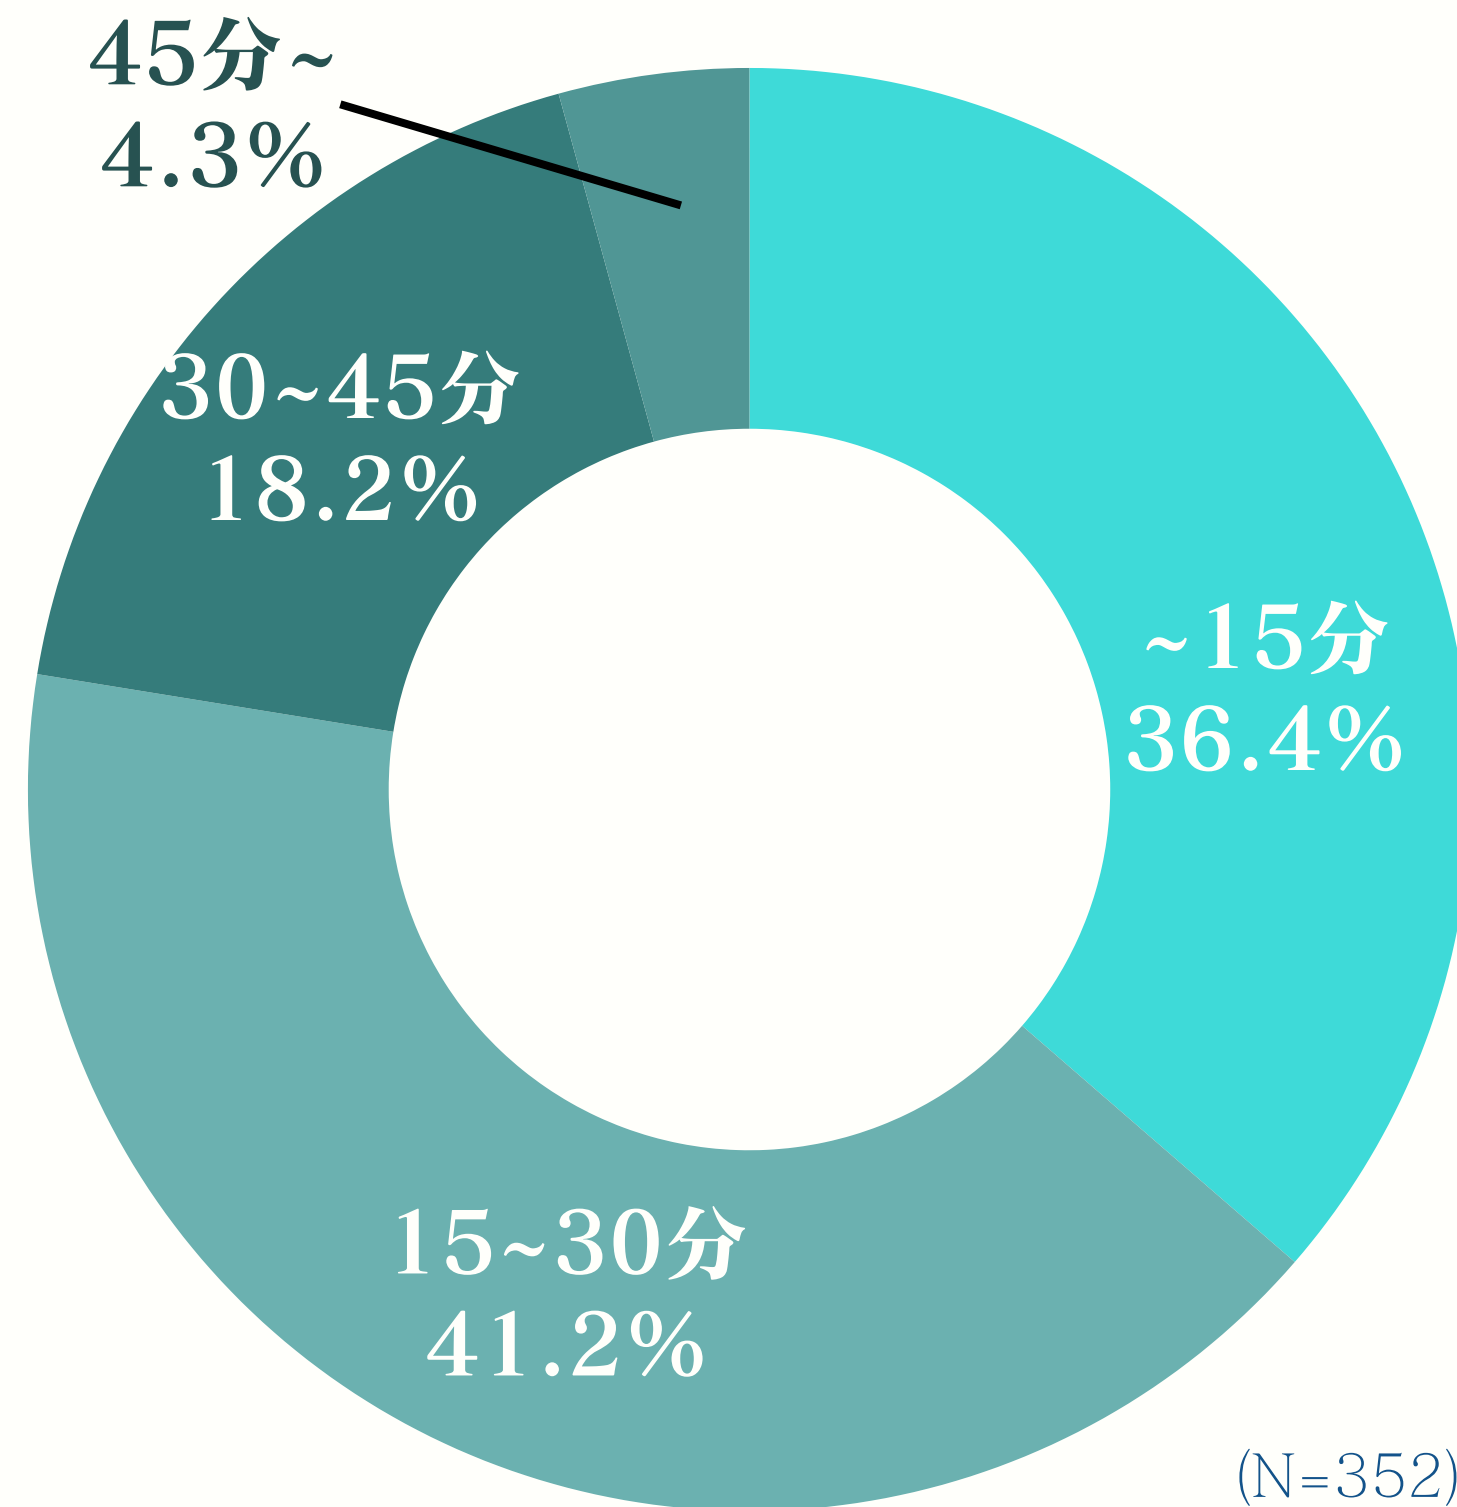

▶▶▶ 通学方法

- ・キャンパス周辺の家賃相場との兼ね合いで電車通学が多い

▶▶▶ 通学時間

- ・過半数の方が15分以上かけて通学